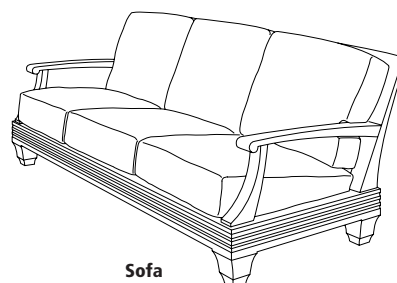

# Palazzo

**Side Table**  
PL-6070L

**Dining Arm Chair**  
PL-6020

**Lounge Chair**  
PL-6030

**64" Round Dining Table**  
PL-6005L (other sizes available)

**Ottoman**  
PL-6040

**65" Square Dining Table**  
PL-6004L (other sizes available)

**Chaise Lounge**  
PL-6050 (shown with optional headrest)

**Coffee Table**  
PL-6060L

**Sofa**  
PL-6035

**36" Square Bar Table**  
GT-1017

**Bar Chair**  
PL-6015