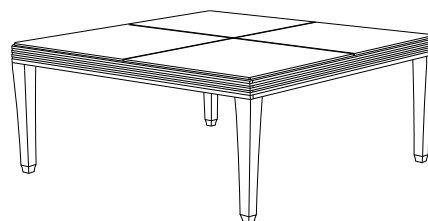

# Palazzo

**Side Table**  
PL-6070L

**Dining Arm Chair**  
PL-6020

**Lounge Chair**  
PL-6030

**64" Round Dining Table**  
PL-6005L (other sizes available)

**Ottoman**  
PL-6040

**65" Square Dining Table**  
PL-6004L (other sizes available)

**Chaise Lounge**  
PL-6050 (shown with optional headrest)

**Coffee Table**  
PL-6060L

**Sofa**  
PL-6035

**36" Square Bar Table**  
GT-1017

**Bar Chair**  
PL-6015