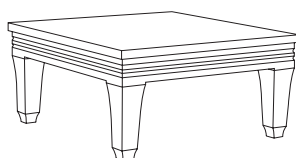

# Palazzo

**Side Table**  
PL-6070L

**Dining Arm Chair**  
PL-6020

**Lounge Chair**  
PL-6030

**64" Round Dining Table**  
PL-6005L (other sizes available)

**Ottoman**  
PL-6040

**65" Square Dining Table**  
PL-6004L (other sizes available)

**Chaise Lounge**  
PL-6050 (shown with optional headrest)

**Coffee Table**  
PL-6060L

**Sofa**  
PL-6035

**36" Square Bar Table**  
GT-1017

**Bar Chair**  
PL-6015